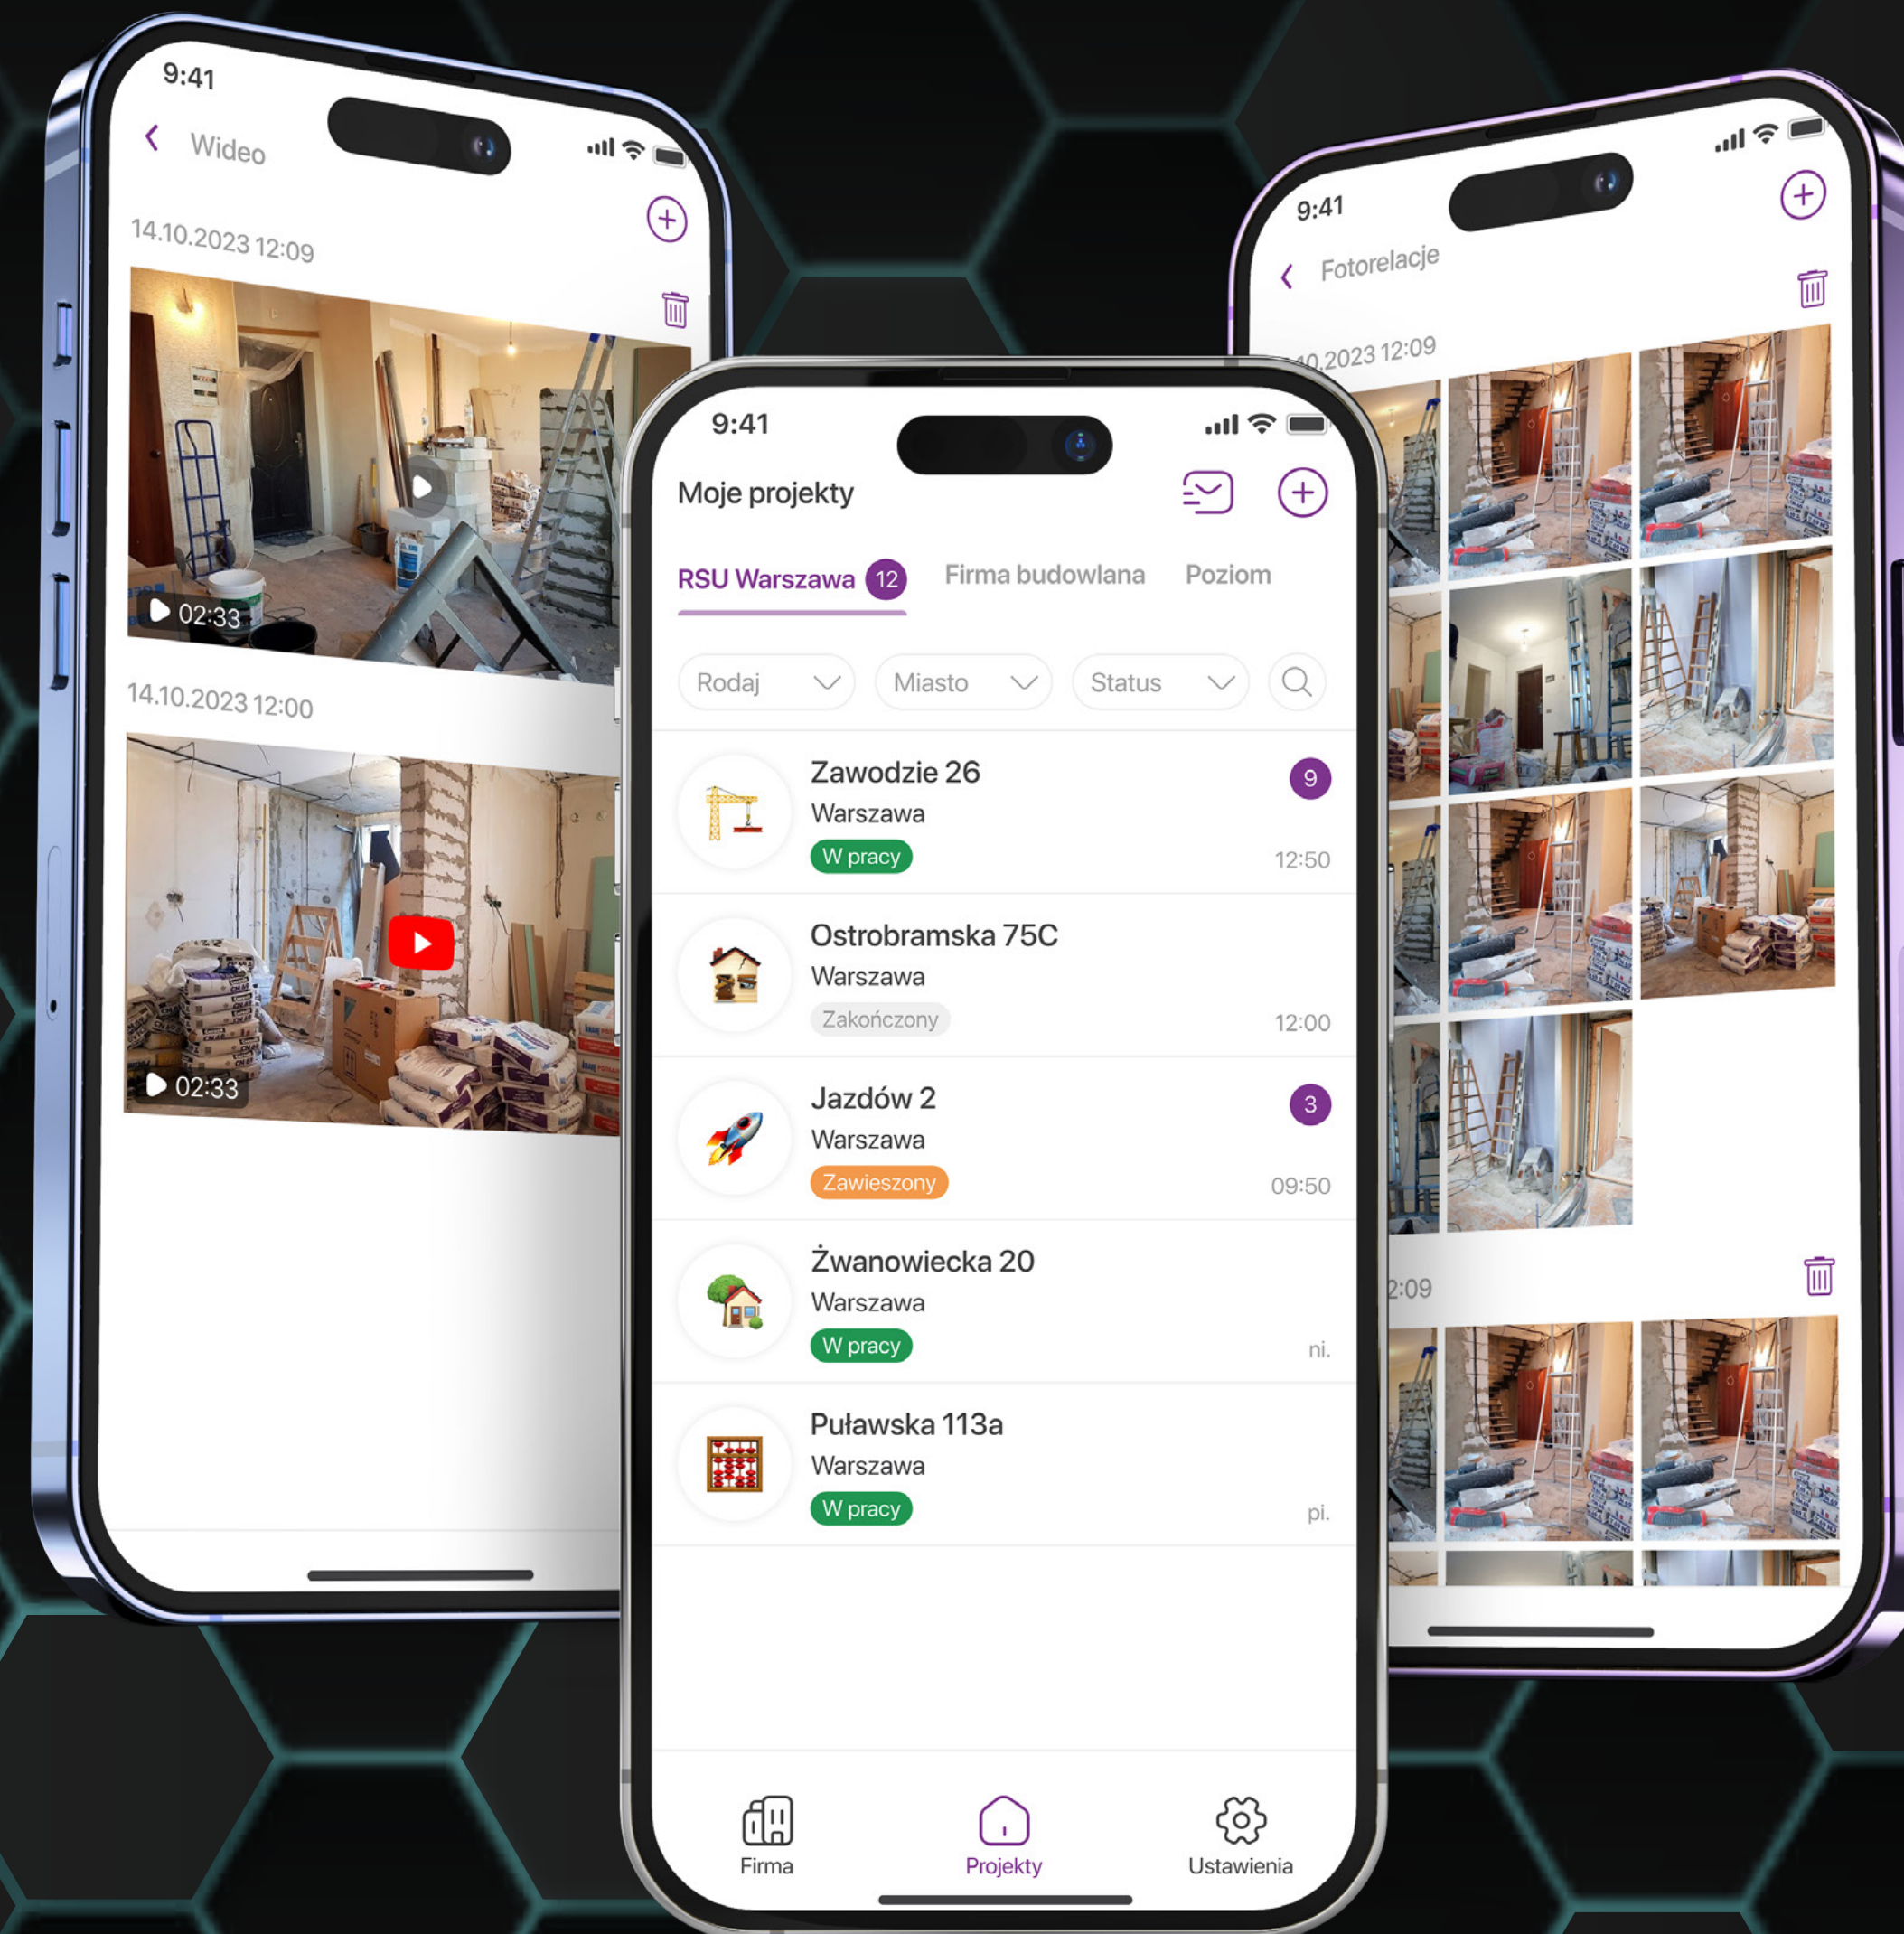

ПЕРЕВАГИ “ROOMSKEY”

ОСОБИСТИЙ КАБІНЕТ ДЛЯ КЛІЄНТА

RSU – єдина компанія на ринку, яка надає своїм клієнтам доступ до особистого онлайн-кабінету, завдяки якому весь процес ремонту стає на 100% прозорим і контрольованим.

RSU4U.COM

ROOMSkey

Контролюй весь процесс ремонта ОНЛАЙН

з будь якої точки світу.

Отримуй нові документи безпосередньо у своєму особистому кабінеті з автоматичним PUSH-сповіщенням та e-mail.

Спеціальний захищений механізм дозволяє отримувати сповіщення про нові документи, що потребують твоєї уваги. Переглядай отримані документи, затверджуй або відхиляй їх.

ВІДЕО ТА ФОТОЗВІТИ ПРО ХІД РОБІТ

Відстежуй процес оздоблювальних робіт у режимі реального часу завдяки відеозаписам або переглядаючи щотижневі фотозвіти.

GET IT ON
Google Play

Available on the
App Store

Чому обирають нас?