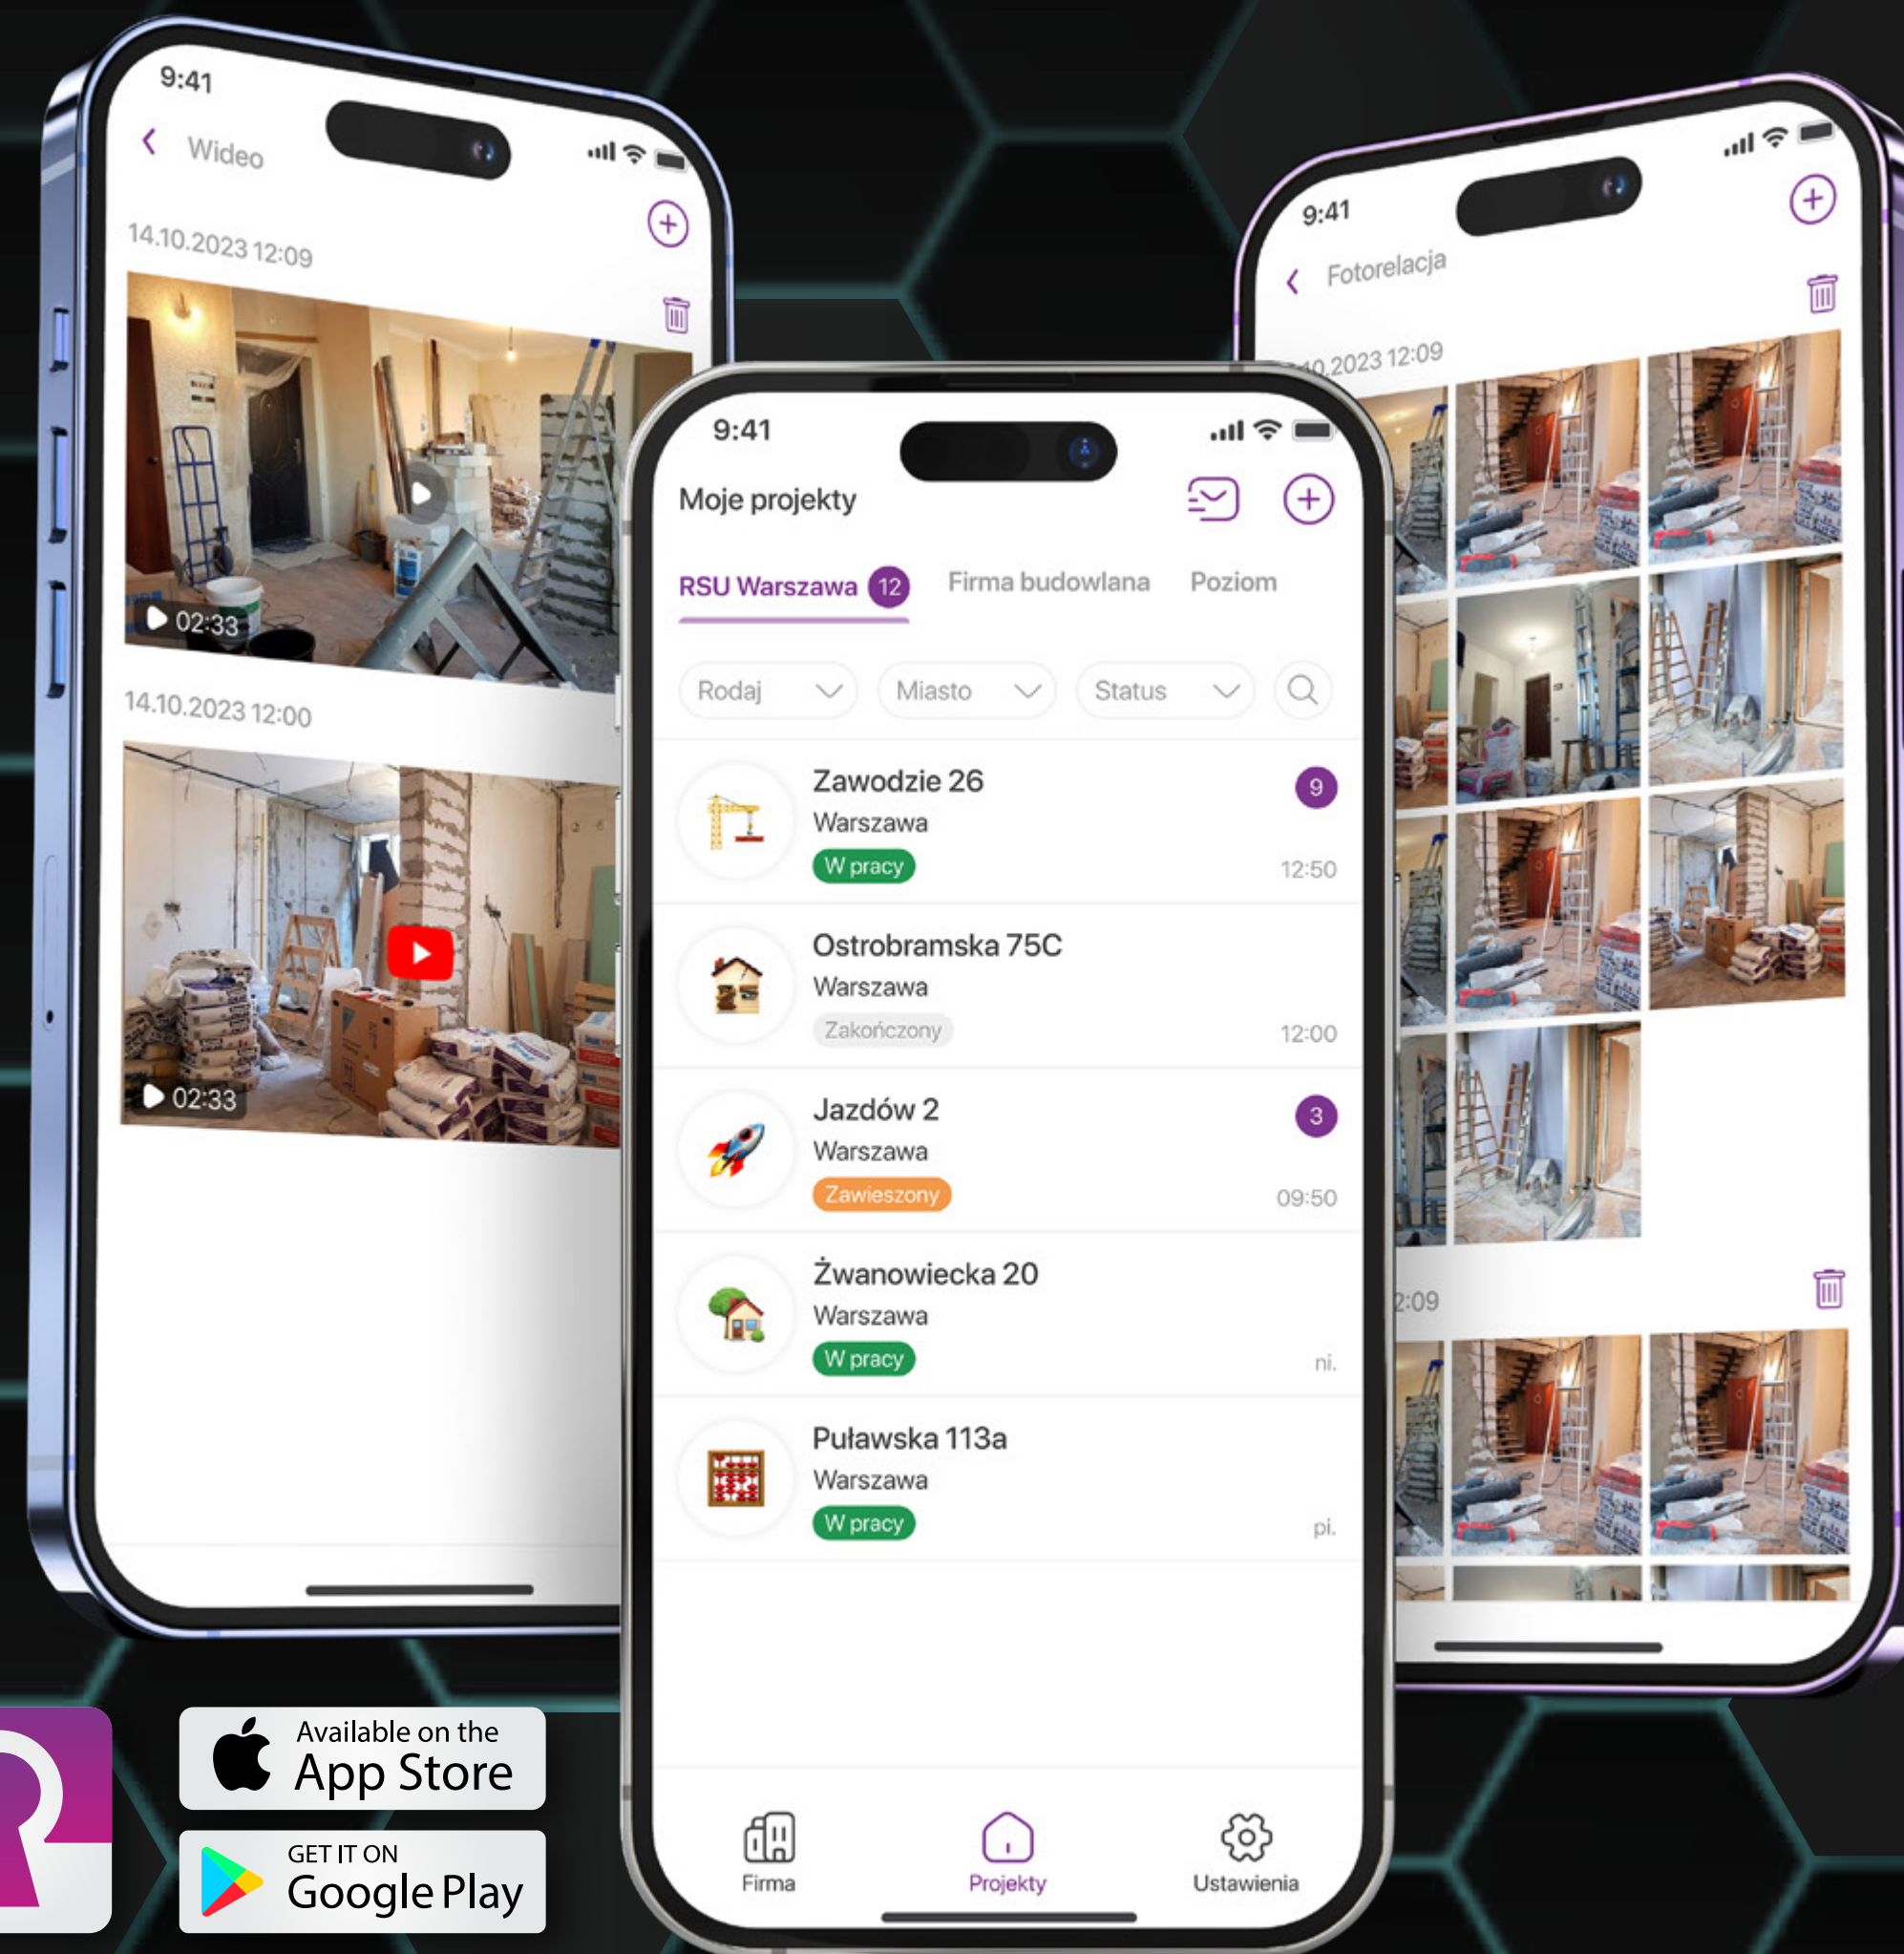

RAPORTY FOTOGRAFICZNE Z POSTĘPÓW

PRAC Zawsze możesz śledzić postępy prac naprawczych w czasie rzeczywistym dzięki kamerom online lub przeglądając raporty fotograficzne wykonanych prac, które są wysyłane co tydzień.