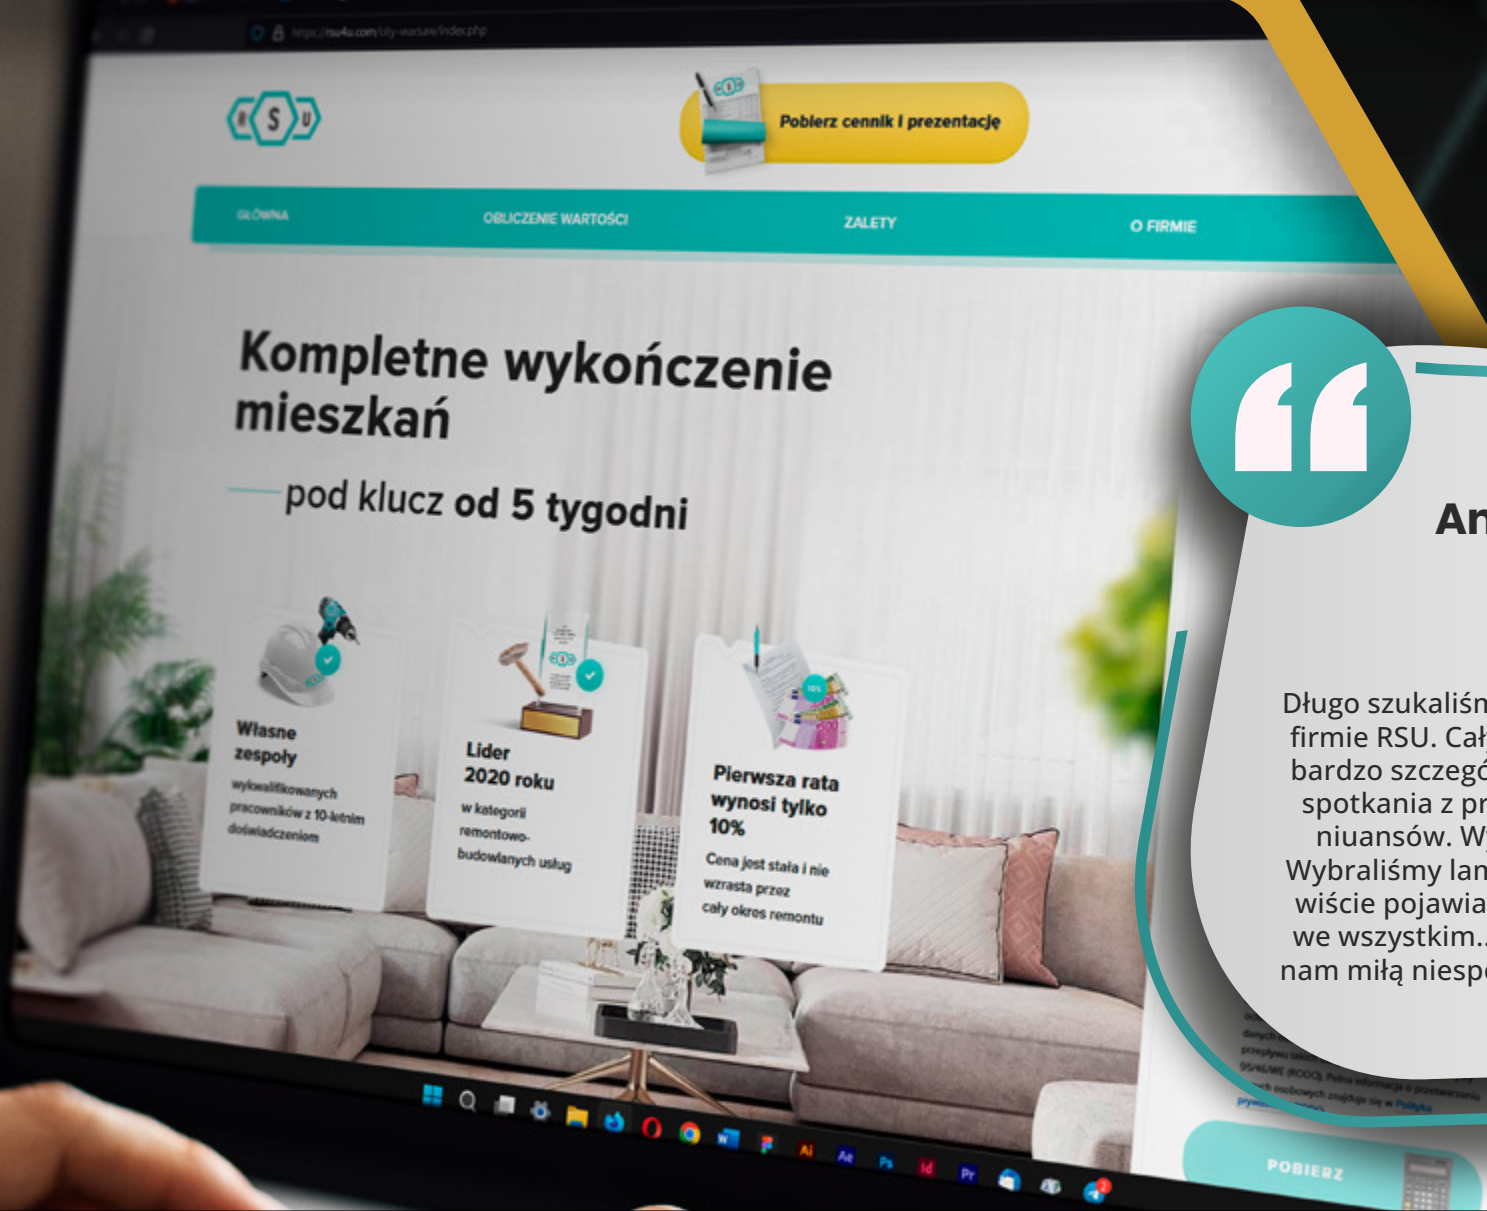

Salon Wystawowy: Naukowa 1, 02-463 Warszawa

22 860 81 06

warszawa@rsu4u.com