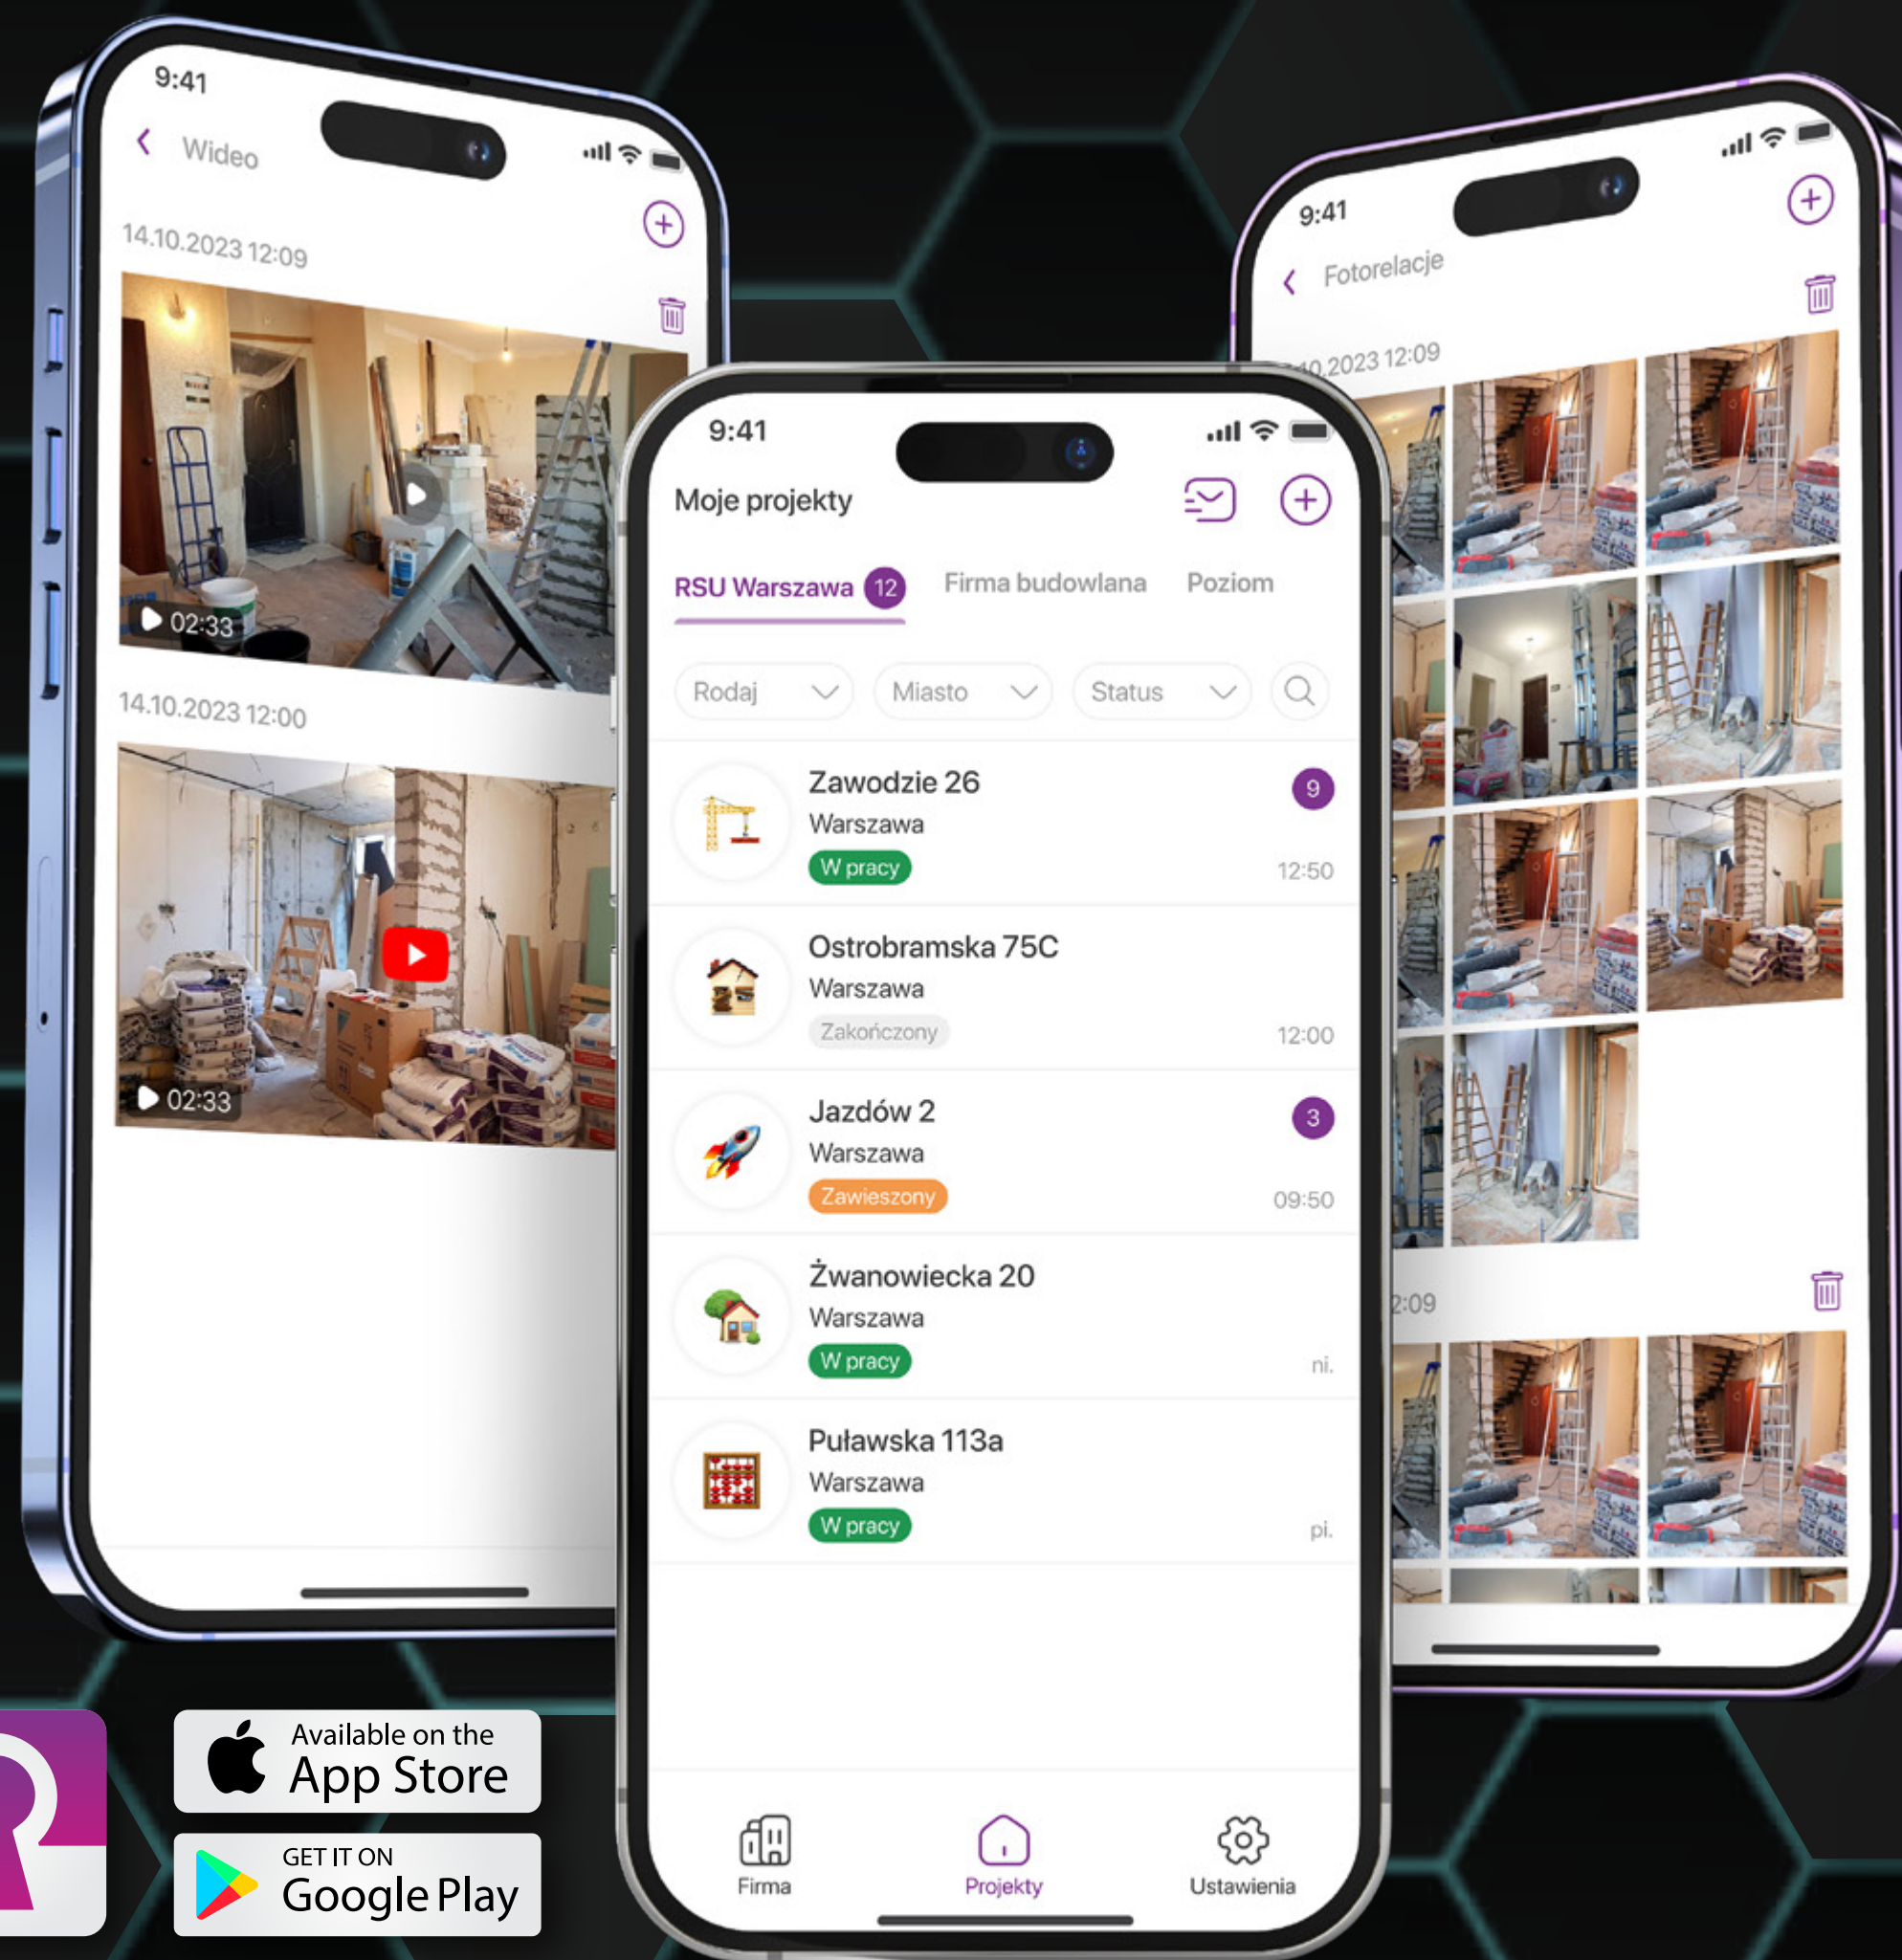

Salon wystawowy: Naukowa 1, 02-463 Warszawa

22 860 81 06

warszawa@rsu4u.com

 [RSU4U.COM](https://rsu4u.com)

**ROOMS**key

**FOTORELACJĘ Z POSTĘPÓW PRAC** Możesz śledzić postępy prac wykończeniowych w czasie rzeczywistym dzięki kamerom online lub przeglądając cotygodniowe fotorelacje.

Available on the  
App Store

GET IT ON  
Google Play