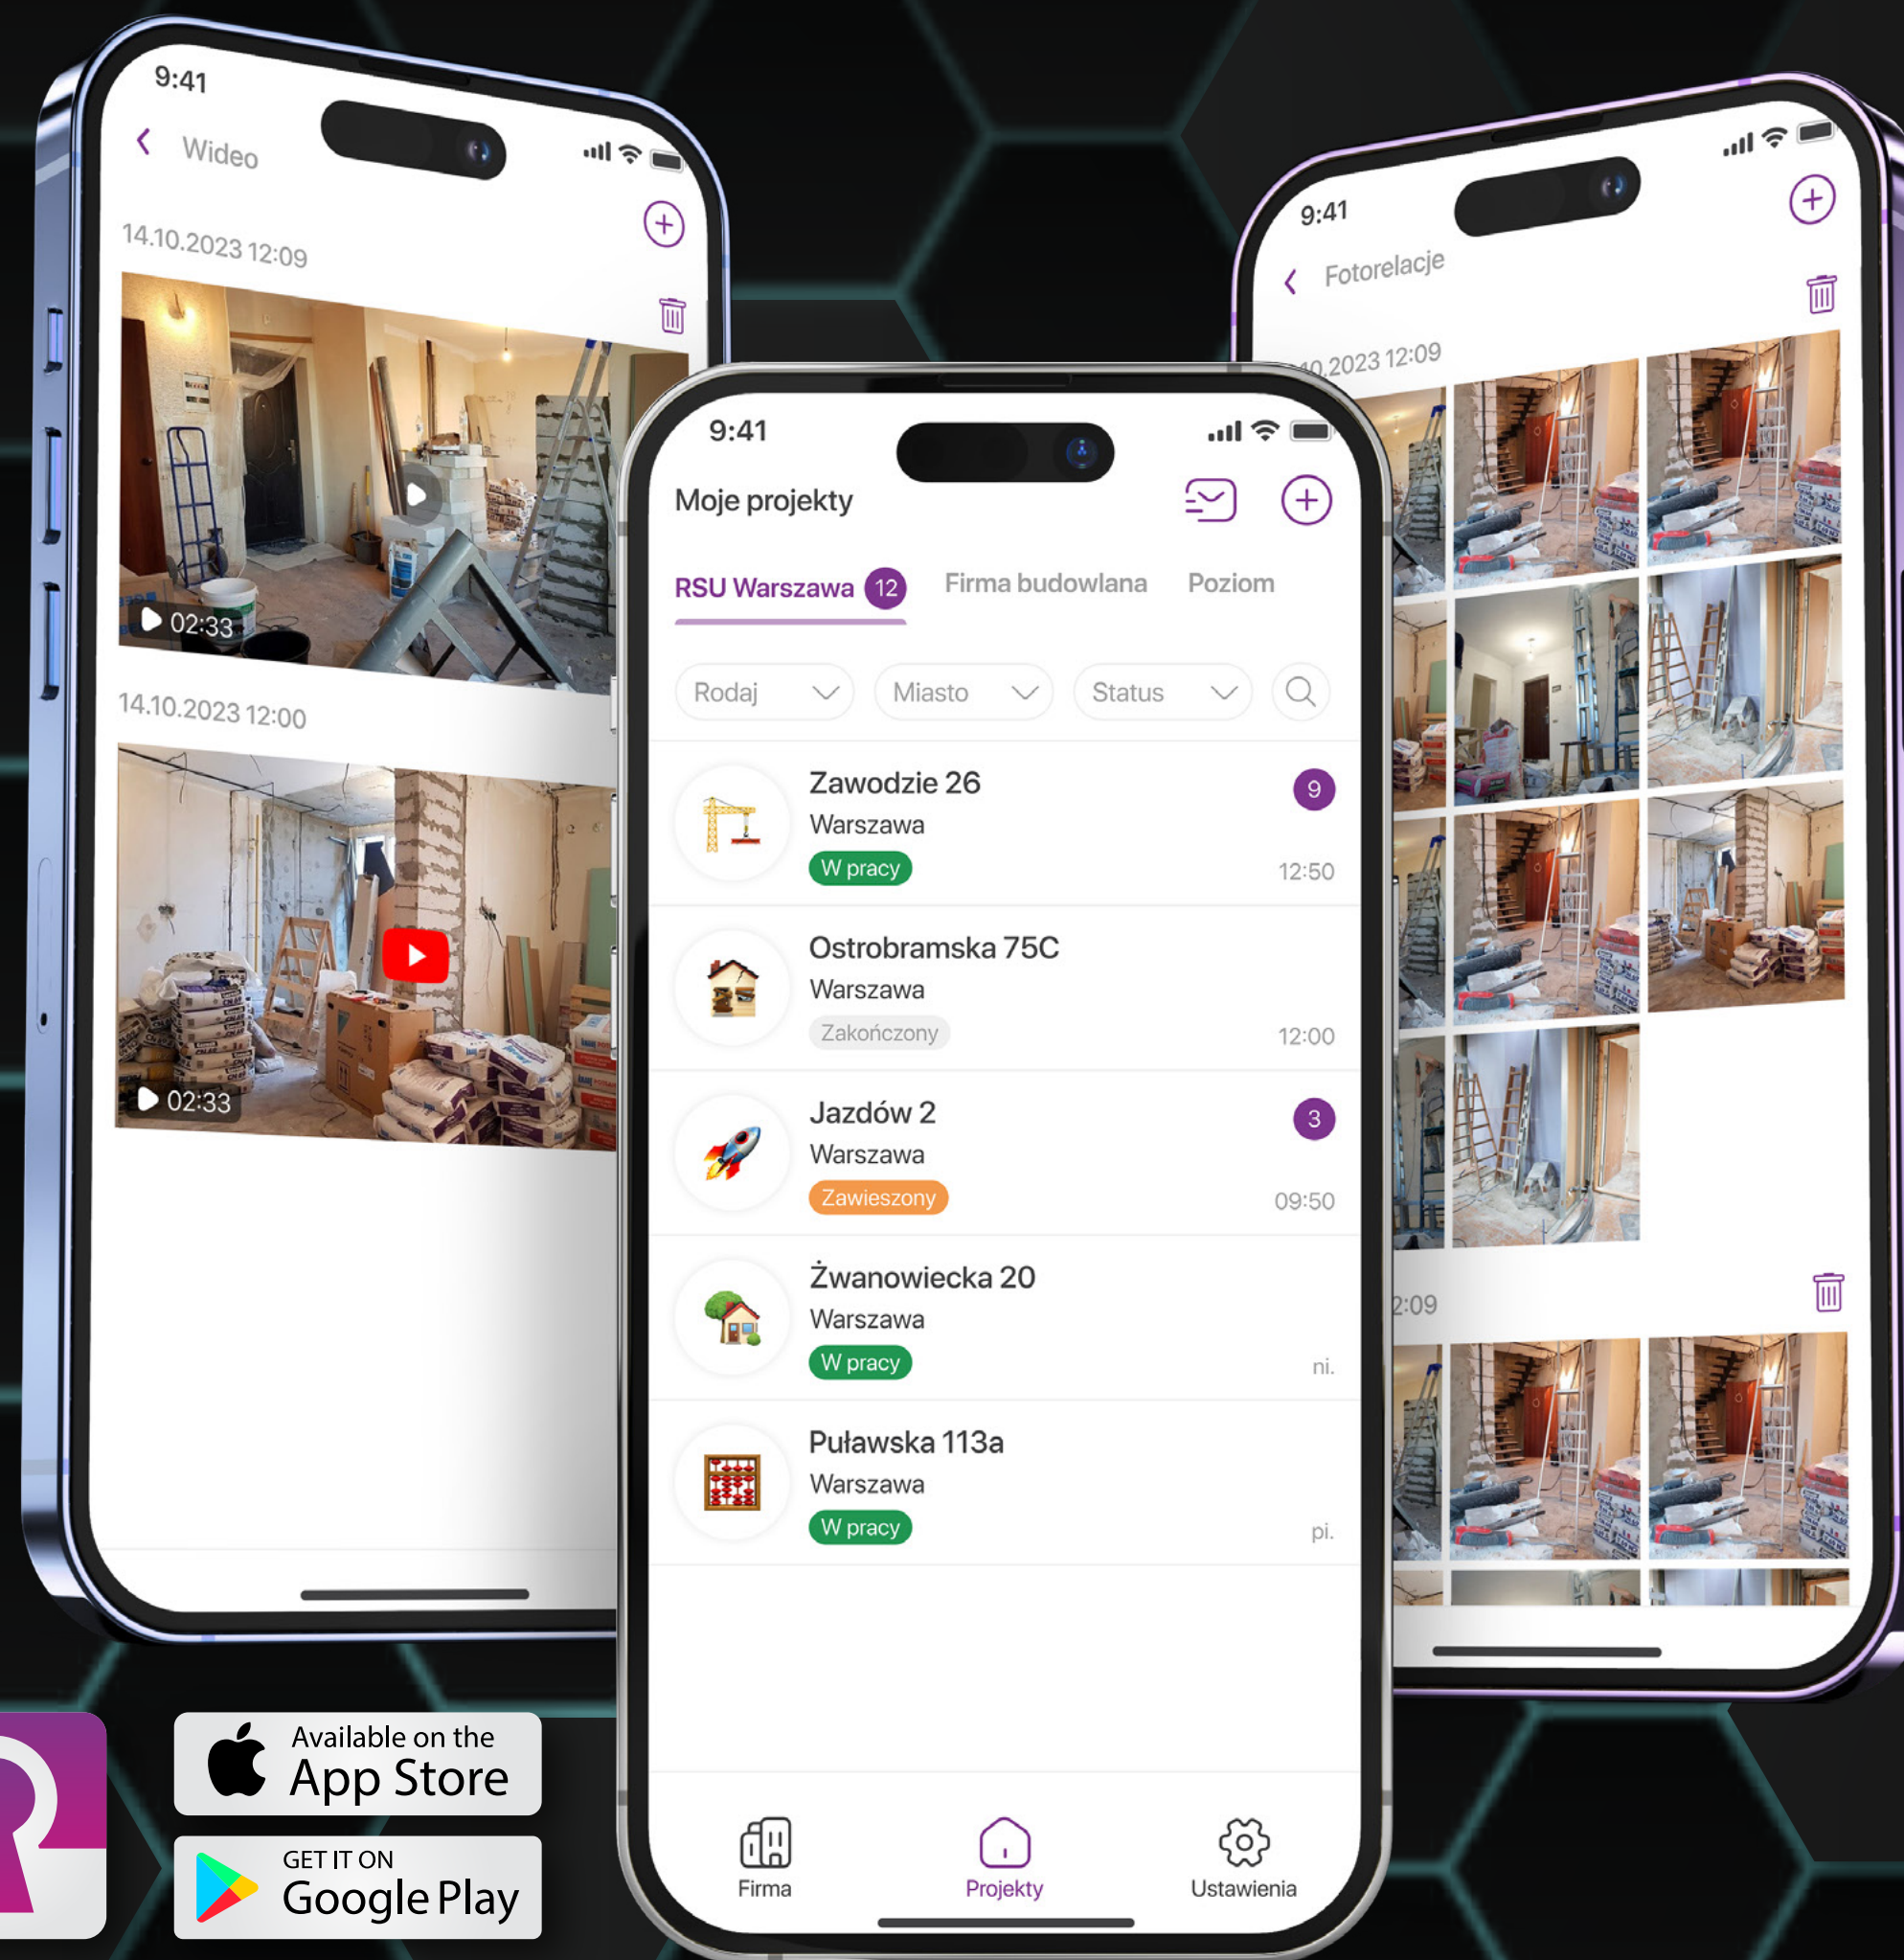

FOTORELACJĘ Z POSTĘPÓW PRAC Możesz śledzić postępy prac wykończeniowych w czasie rzeczywistym dzięki kamerom online lub przeglądając cotygodniowe fotorelacje.

Available on the
App Store

GET IT ON
Google Play