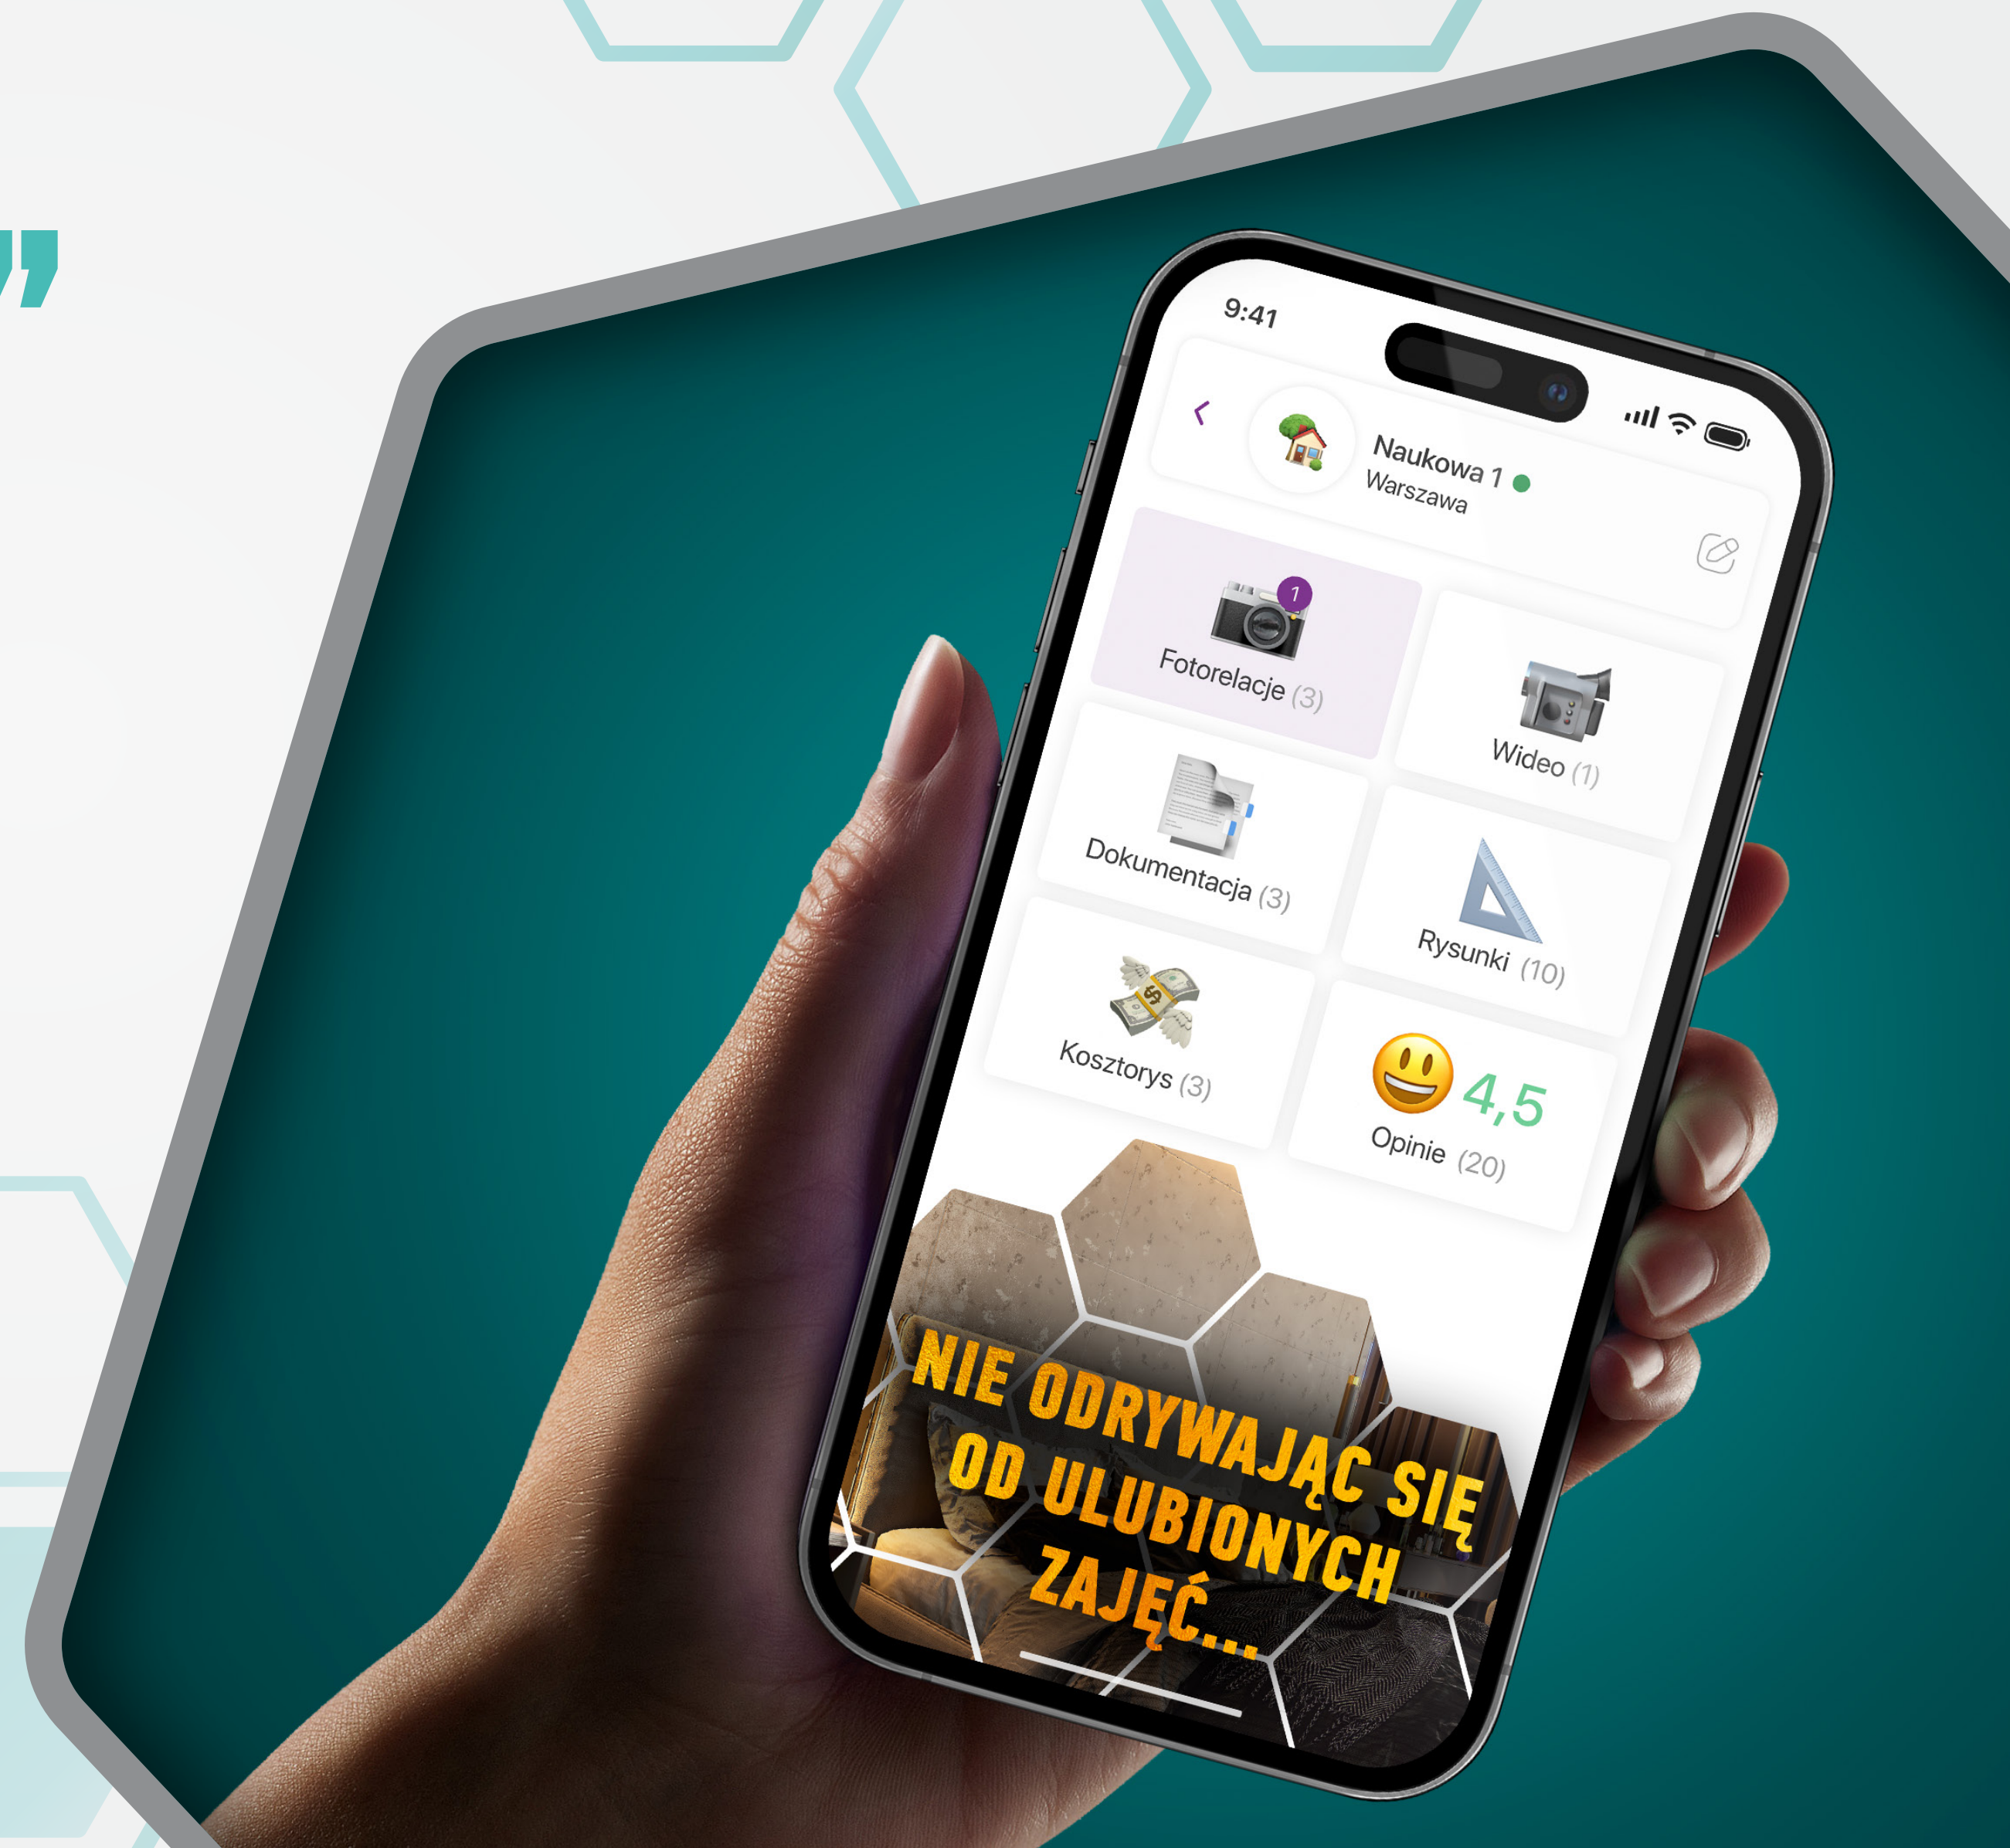

ZALETY “ROOMSKEY”

OSOBISTEGO GABINETU DLA KLIENTA

RSU jako jedyne na rynku zapewnia

swoim klientom dostęp do osobistego konta online, dzięki któremu cały proces wykończenia staje się w 100% przejrzysty i kontrolowany.